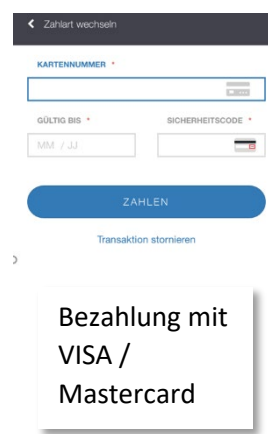

QR Ladungen Caffè Spettacolo Geschenkkarten

1. QR Code auf der Kartenrückseite scannen

Scannen Sie den QR Code auf der Rückseite Ihrer Caffè Spettacolo Geschenkkarte mit Ihrer Handykamera oder einer QR-Scan-App (diese kann gratis in Ihrem App-Store heruntergeladen werden).

2. Karte laden

Klicken Sie auf den Button „Jetzt Karte laden“.

Hinweis: Es kann sowohl eine leere Karte aufgeladen, als auch eine Wiederaufladung vorgenommen werden.

1. Geben Sie den gewünschten Ladebetrag in das vorgesehene Feld ein.
2. Jetzt geben Sie eine E-Mailadresse ein. An diese wird automatisch die Aufladebestätigung versendet.
3. Klicken Sie jetzt auf „Online bezahlen“
4. Ihr gewünschtes Zahlungsmittel auswählen und die dazugehörigen Karteninformationen.