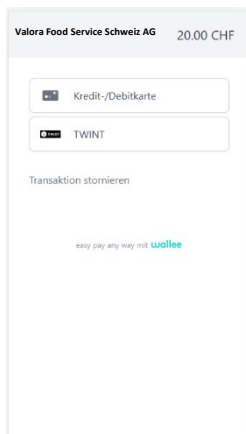

QR Ladungen Caffè Spettacolo Geschenkkarten

1. QR Code auf der Kartenrückseite scannen

Scannen Sie den QR Code auf der Rückseite Ihrer Caffè Spettacolo Geschenkkarte mit Ihrer Handykamera oder einer QR-Scan-App (diese kann gratis in Ihrem App-Store heruntergeladen werden).

2. Karte laden

Klicken Sie auf den Button „Jetzt Karte laden“.

Hinweis: Es kann sowohl eine leere Karte aufgeladen, als auch eine Wiederaufladung vorgenommen werden.

1. Geben Sie den gewünschten Ladebetrag in das vorgesehene Feld ein.
2. Jetzt geben Sie eine E-Mailadresse ein. An diese wird automatisch die Aufladebestätigung versendet.
3. Klicken Sie jetzt auf „Online bezahlen“
4. Ihr gewünschtes Zahlungsmittel auswählen und die dazugehörigen Karteninformationen.